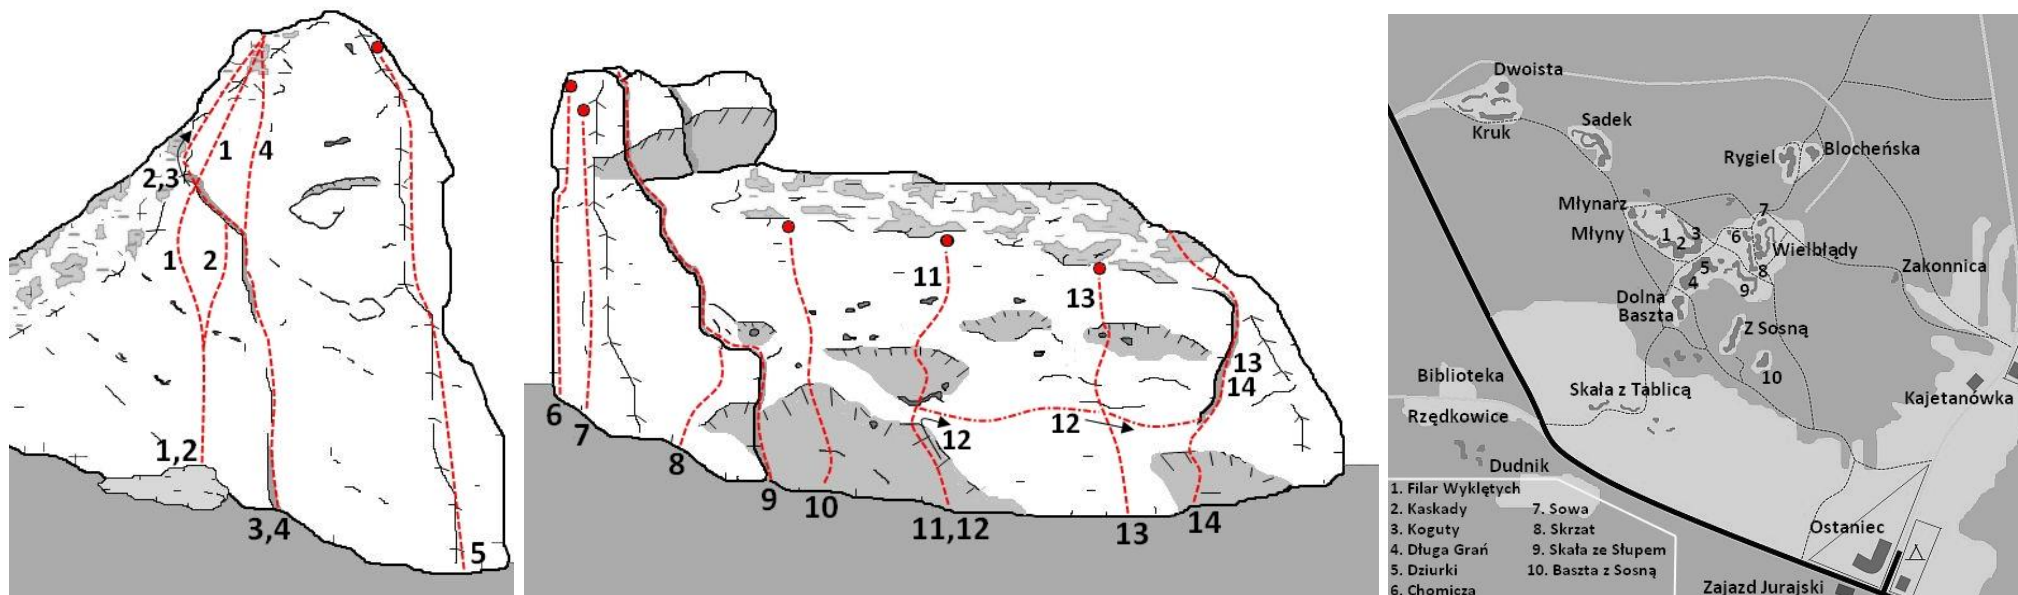

Dolna Baszta (G. Zborów)

www.toprope.pl (copyright by D. Kaptur)

1. **Don't Cry VI.2 (2S)**, D. Kaptur RP 1993
2. **Don't Cry Direct VI.2+ (2s)**, D. Kaptur RP 1993
3. **...VI.2+ (1S+TRAD)**, J. Badura, J. Kiełkowski hakowo 1963
4. **300% Normy VI.2+ (1S+TRAD)**, J. Fijałkowski, K. Pankiewicz TR 1979, A. Marcisz OS?/RP? 1983
5. **Filar Dolnej Baszty VI.1+ (4R+ST)**, J. Nabrdalik TR 1978, K. Wróbel RP 1985 (jako TRAD), J. Zaczowski bez asekuracji 1985
6. **Koleżanki Warszawianki VI.1+ (3R+ST)**, H. Welon RP 2006
7. **Gulo Kulfa VI.3+ (5R+ST)**
8. **... IV (TRAD)**
9. **...V (TRAD)**, J. Badura, J. Kiełkowski z dolną asekuracją 1963
10. **Super Gula VI (3R+ST)**, A. Wolszakiewicz(?) RP 1997(?)
11. **...VI (TRAD)**, G. Chwoła, R. Pilch TR 1977, J. Kukuczka bez asekuracji przed 1977
12. **Buba VI (3R+ST)**, A. Wolszakiewicz(?) RP 1997(?)
13. **Pokurcz VI.1 (2R+ST)**, A. Wolszakiewicz(?) RP 1997(?)
14. **.... VI+ (TRAD)**